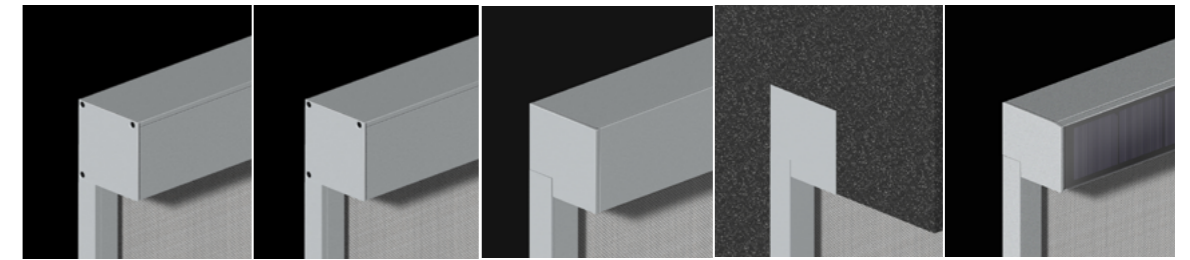

Products

	SCREEN standard	ZIP standard	ZIP Pro Alu	ZIP Pro Inbouw	ZIP Pro Solar
Kassettengrößen	85 95 105 125	85 95 105 125	95 105 125	105 125	95 105 125
Aluminiumrohr	 65 78 95	 65 78 95	 65 78 95	 65 78 95	 65 78 95
Aluminium-Inlay					
Endlamelle			 In der Kassette verborgen	 In der Kassette verborgen	 In der Kassette verborgen
Gleitführungen			 Doppelseitenführung	 Doppelseitenführung	 Doppelseitenführung
QUALITÄT	Rohre aus extrudiertem	☒	☒	☒	☒
	Inlay aus extrudiertem Aluminium		☒	☒	☒
	Montageelemente aus Edelstahl	☒	☒	☒	☒
	Optimierte Endkappen für die untere Stange	☒	☒	☒	☒
ÄSTHETIK	verborgene untere Schweißnaht	☒	☒	☒	☒
	verborgene untere Stange in der Kassette		☒	☒	☒
	keine sichtbaren Schrauben		☒	☒	☒
	schöne Kassettenfront aus schwarzem Glas				☒
INSTALLATION	Klickkassette		☒	☒	☒
	Modulare Abstandshalter	☒	☒	☒	☒
	Aufsteckbare Seitenführungen		☒	☒	☒
	Click-On / Click-Out Rohr		☒	☒	☒
	modulare Abstandshalter				☒